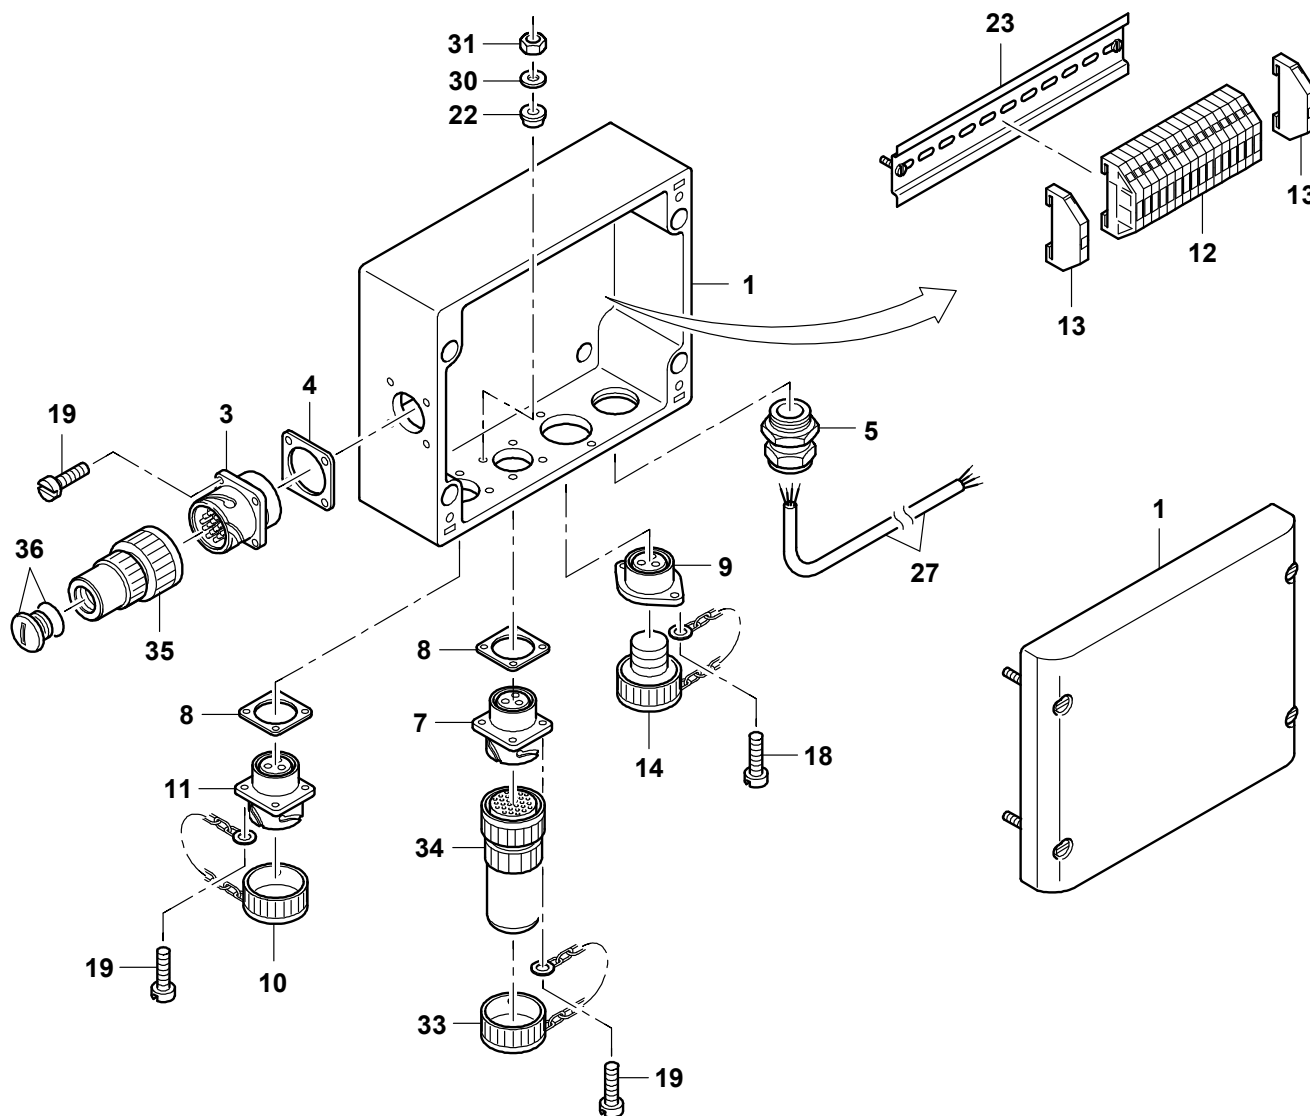

GROVE

KLEMMENKASTEN, E.-TEILE
 TERMINAL BOX, E.-PARTS

BILDТАFЕL
 PICTORIAL DISPLAY

04.13

3120534-ETL A

1/1

GMK 3050
BE 710
G 173

3120534-A-BL01-0413-0000